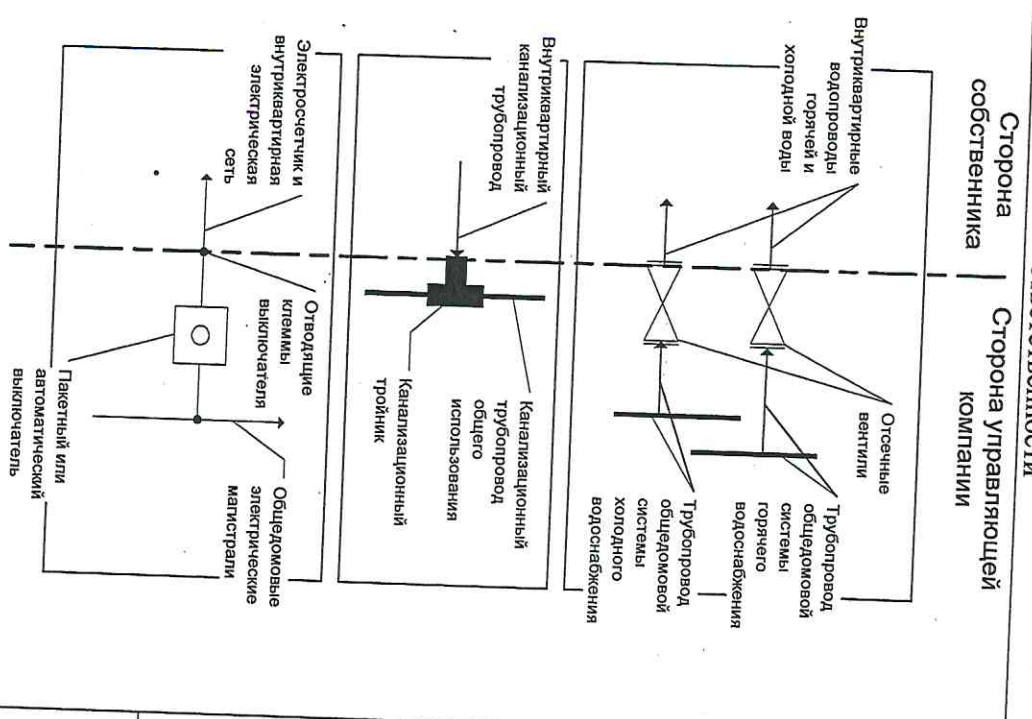

АКТ

Настоящий акт составлен на разграничение эксплуатационной ответственности за состояние и обслуживание инженерных сетей.

Схема раздела Границ эксплуатационной  
ответственности

Сторона  
собственника

Сторона управляющей  
компании

В зоне эксплуатационной ответственности  
Собственника находятся следующие  
инженерные сети и оборудование:

В зоне эксплуатационной ответственности  
Управляющей компании находятся  
следующие инженерные сети и оборудование:

1. Система горячего и холодного водоснабжения  
Вся внутриквартирная разводка систем  
горячего и холодного водоснабжения после  
отсечного запорного вентилля  
присоединенным к ней санитарно-  
техническим и прочим бытовым  
оборудованием.

Внутридомовые системы общего пользования  
холодного и горячего водоснабжения до  
выходной гайки отсечного запорного вентилля,  
расположенного в жилом помещении  
Собственника.

2. Система водоотведения (канализация)  
Вся внутриквартирная разводка системы  
канализации после подводящего патрубка на  
тройнике канализационного трубопровода  
общего пользования с присоединенным к ней  
санитарно-техническим и прочим бытовым  
оборудованием.