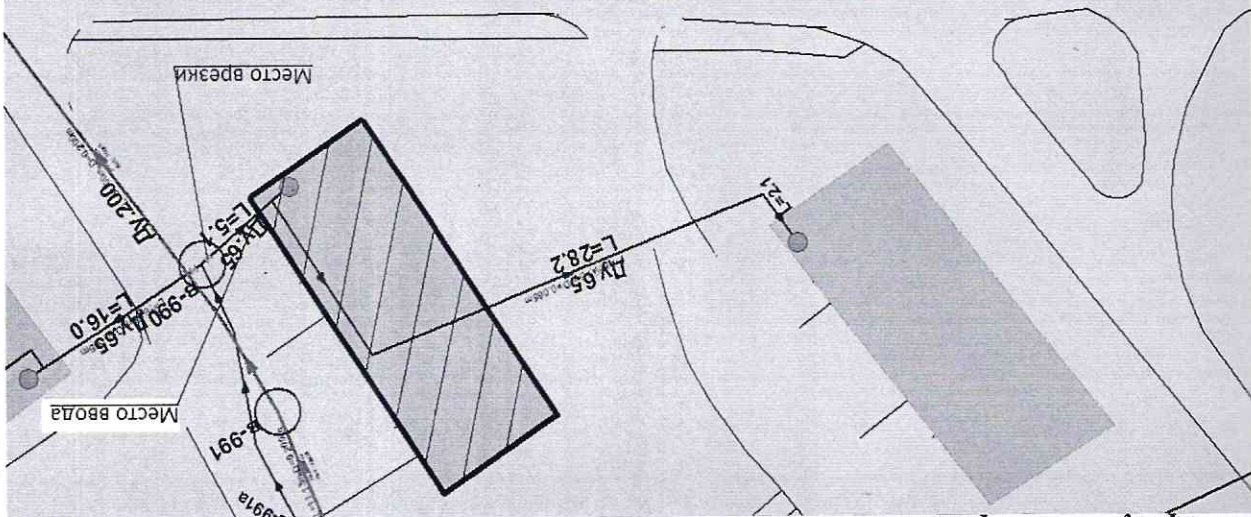

# оляшая Прорубная

По адресу: Ленинградское шоссе, д.53  
 Схема водопотребления:

Диаметр трубопровода в месте ввода 65мм

# и. Большая Прорубная

По адресу: Ленинградское шоссе, д.53  
 Схема водоснабжения: