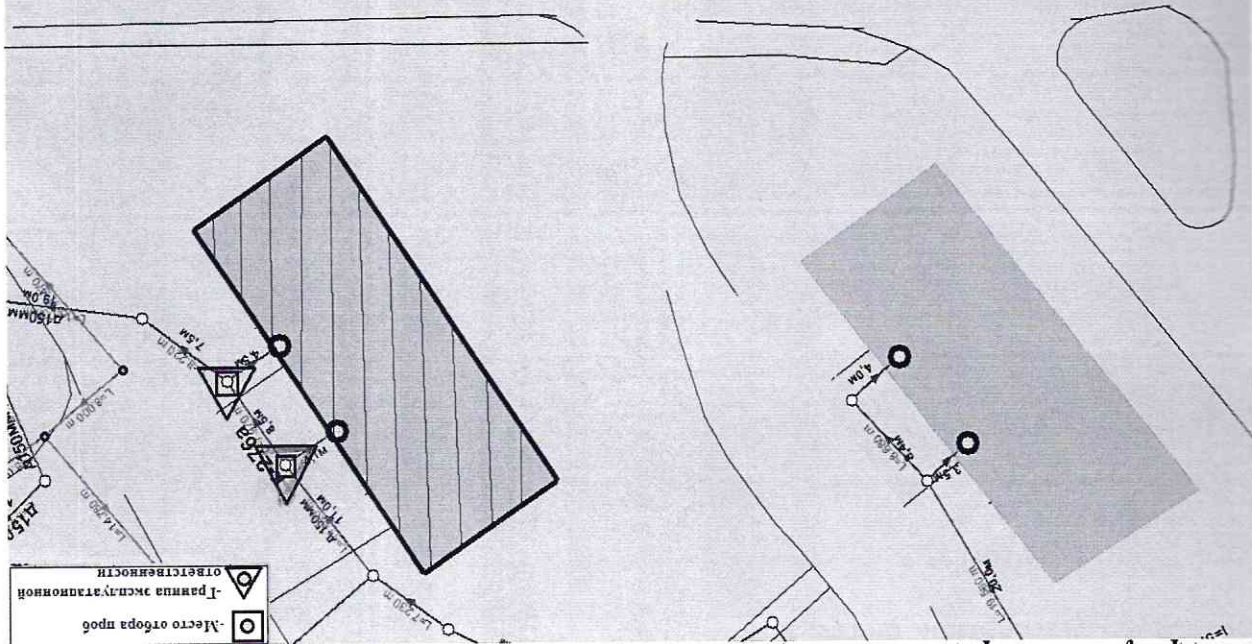

# оляшая Прорубная

По адресу: Ленинградское шоссе, д.53  
 Схема водопотребления:

Диаметр трубопровода в месте ввода 65мм

# и. Большая Прорубная

По адресу: Ленинградское шоссе, д.53  
 Схема водоснабжения: