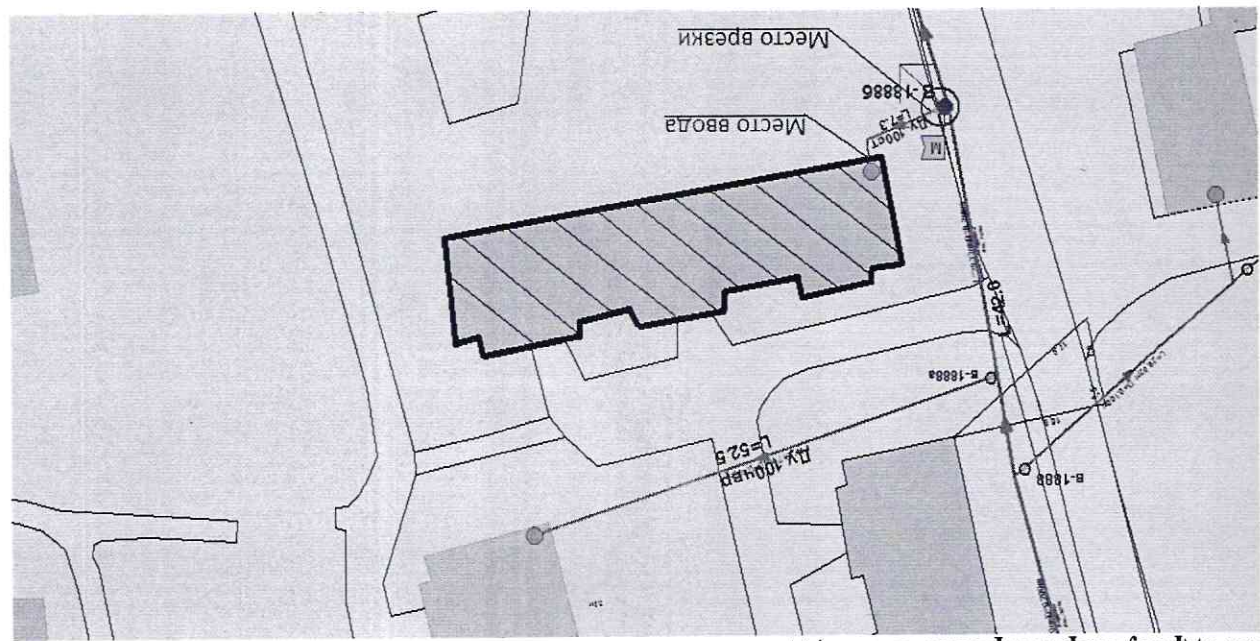

По адресу: Приморское шоссе, д.18
 Схема водопотребления:

По адресу: Приморское шоссе, д.18
 Схема водоснабжения:

Диаметр трубопровода в месте ввода 100мм