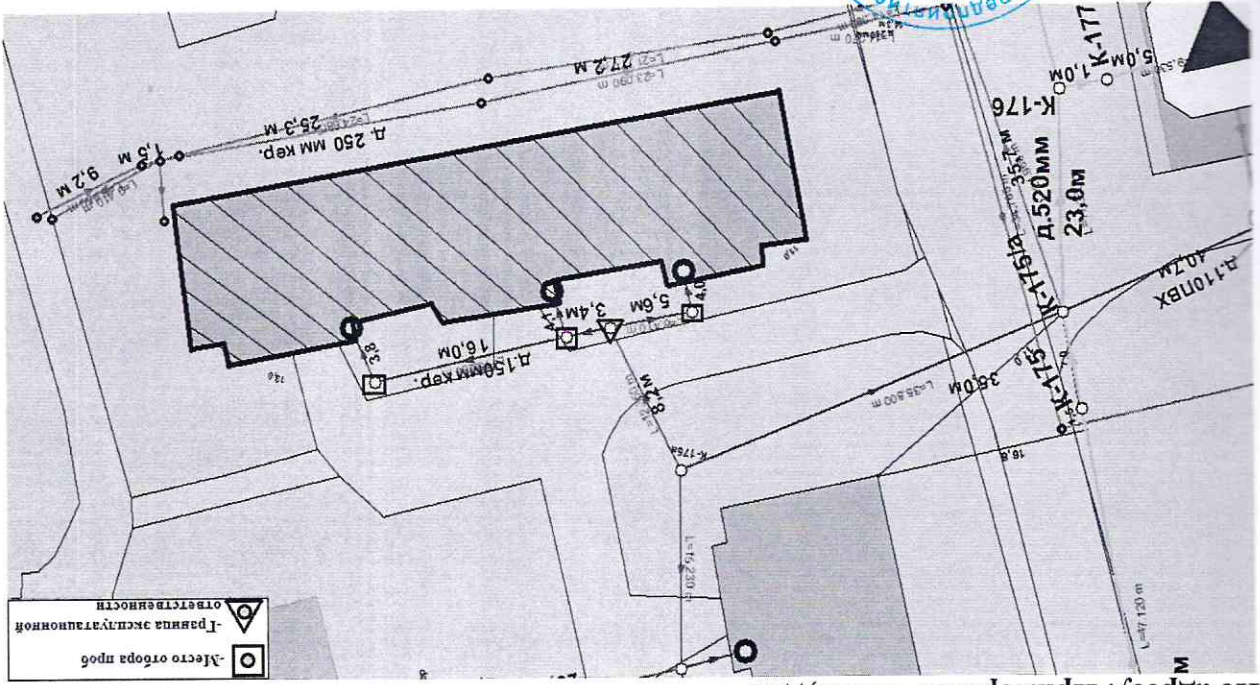

По адресу: Приморское шоссе, д.18
 Схема водопотребления:

По адресу: Приморское шоссе, д.18
 Схема водоснабжения:

Диаметр трубопровода в месте ввода 100мм